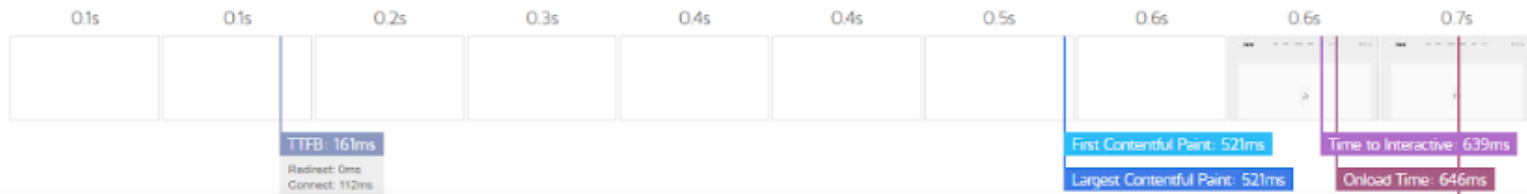

Speed Visualization [?](#)

[Re-Test](#)

[Compare](#)

[Page Settings](#)

[Monitor](#)

[Set Up Alerts](#)

[Tags](#)

[Download PDF](#)

Test this page on
a mobile device

See how this page
loads on over 30
different simulated
mobile devices and
variants with
GTmetrix PRO!

[Upgrade Plan](#)